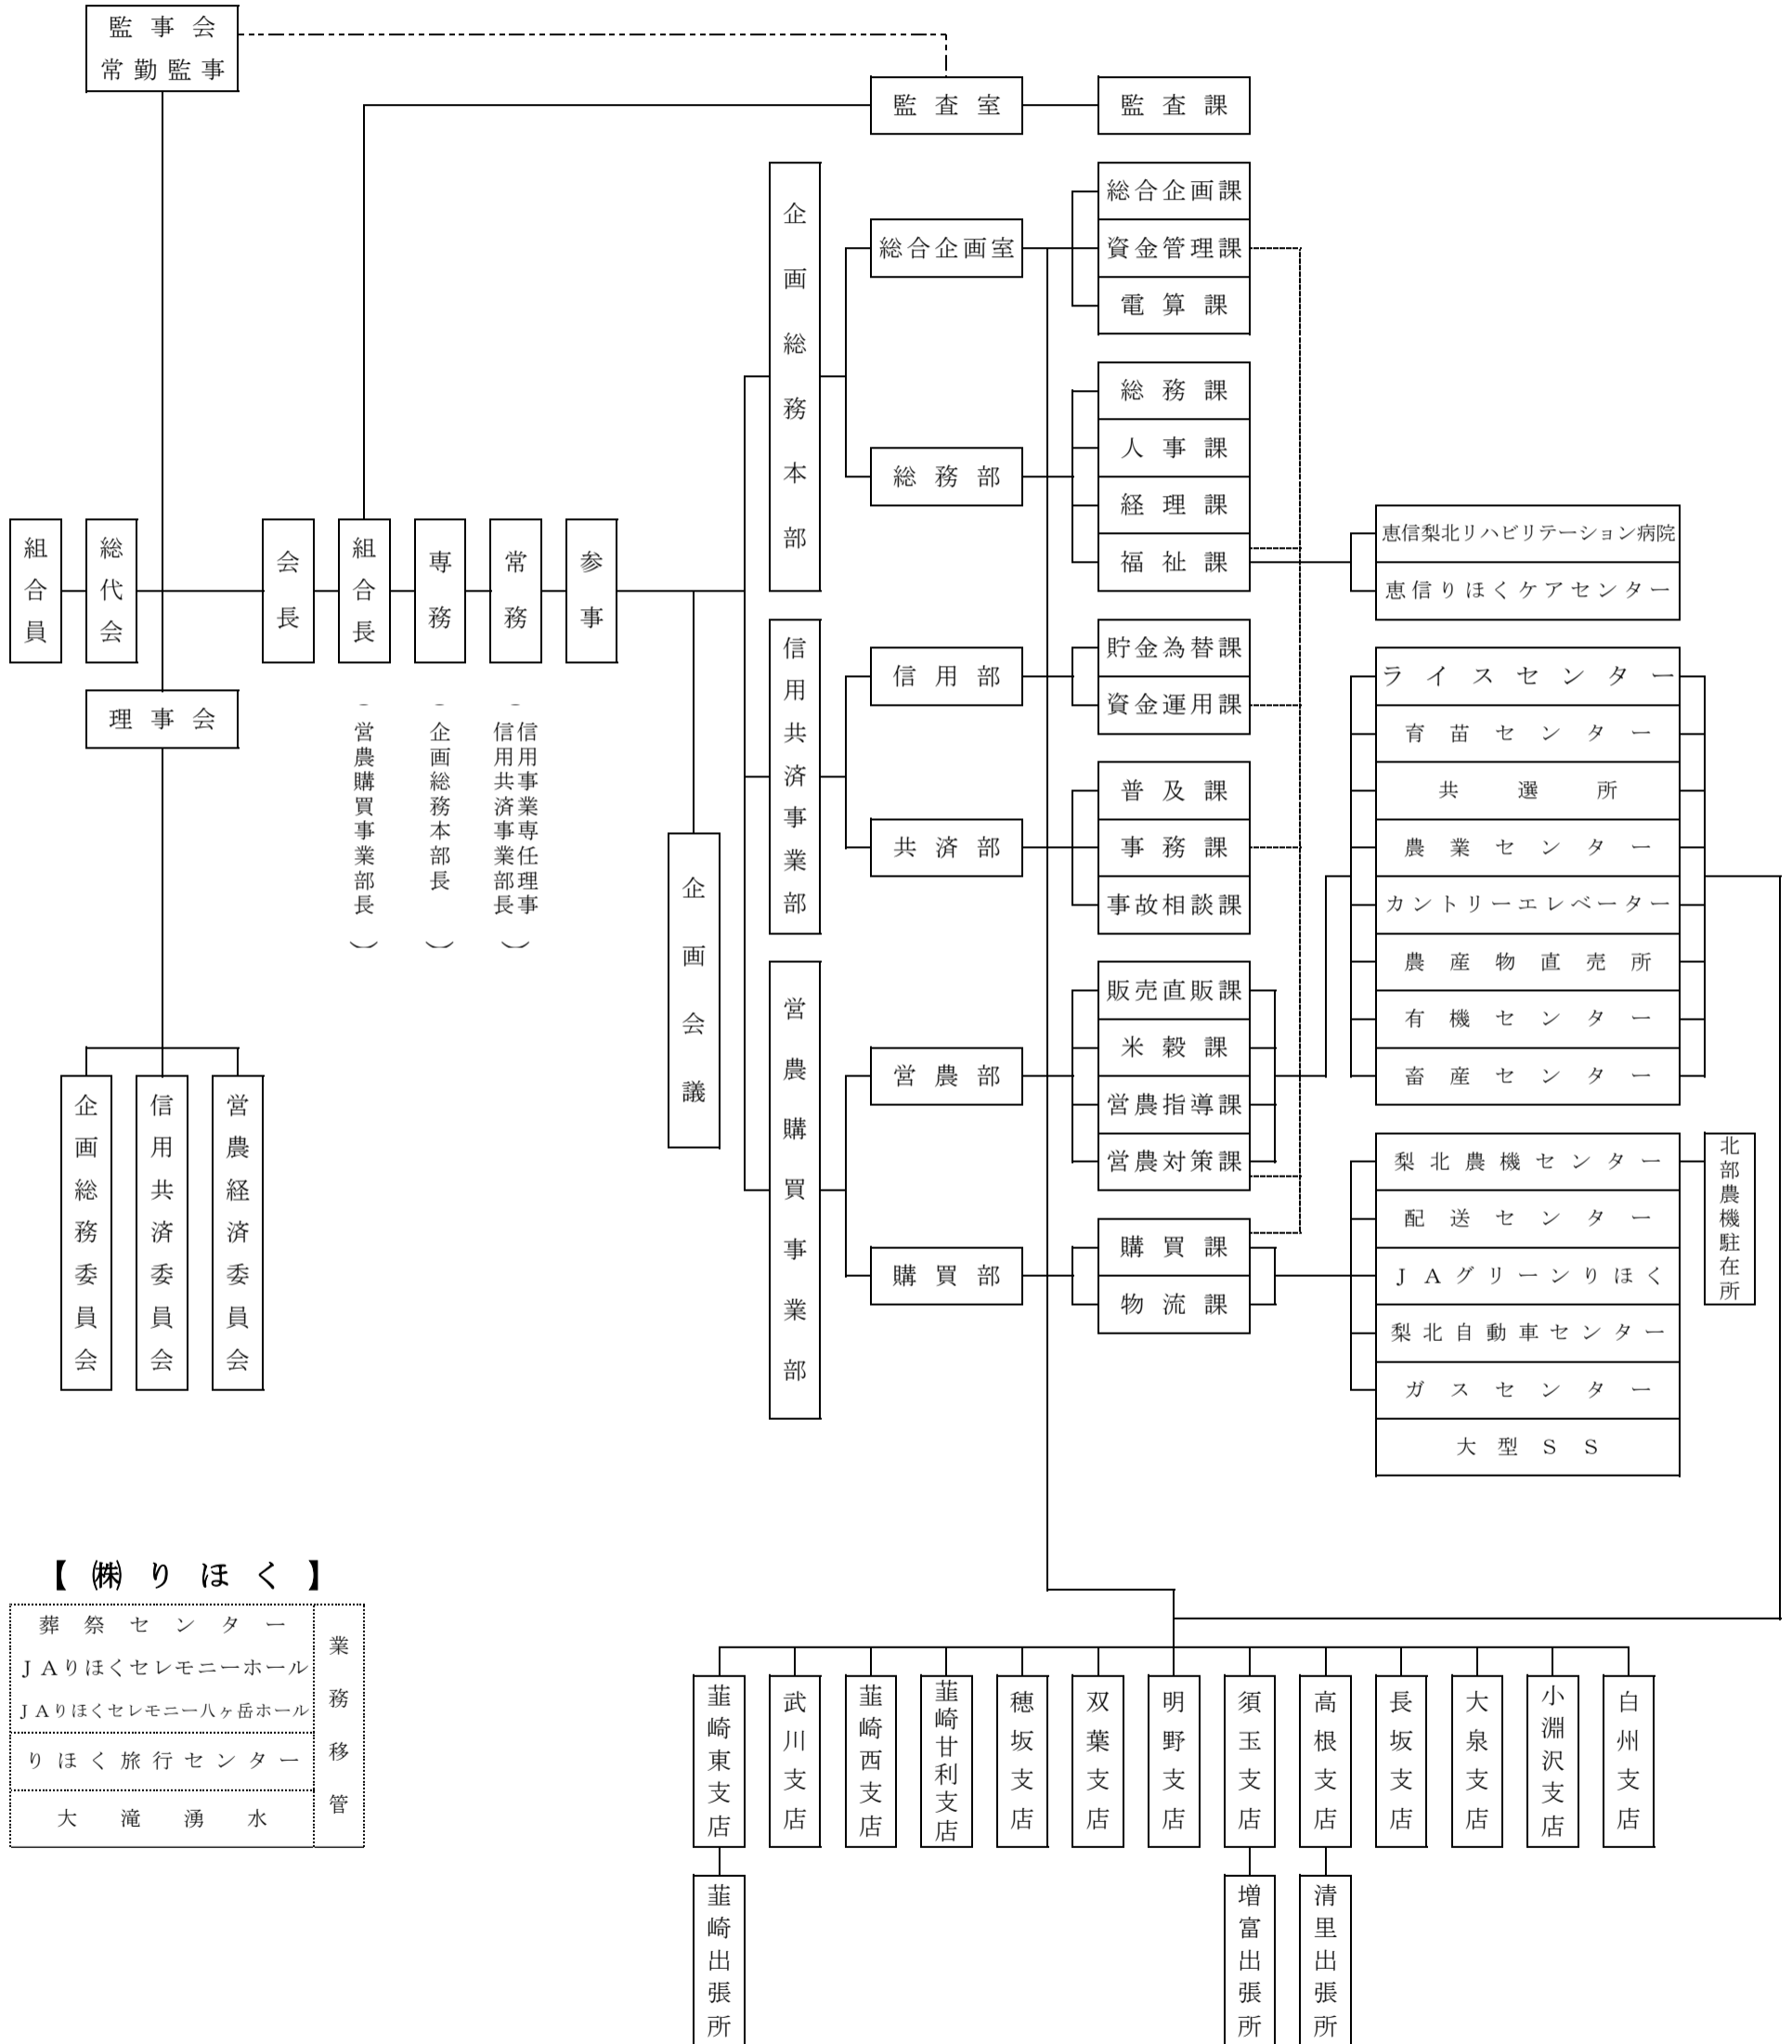

経営管理機構図

【(株)りほく】

葬祭センター	業務移管
J A りほく セレモニーホール	
J A りほく セレモニー八ヶ岳ホール	
りほく 旅行センター	
大滝湧水	